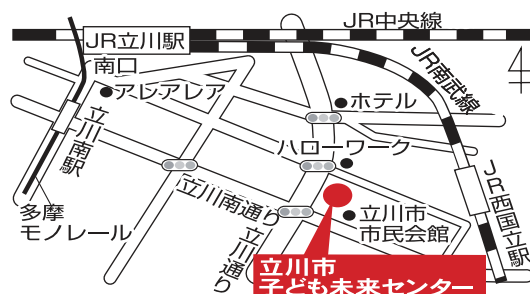

ぎんバンド

ハンショー奏者・竹内ぎん率いる
街角のテキシーランドジャズ

Juggler Super!

音楽に命をかけたジャックマンジャグラー

【主催】立川まんがぱーく大市実行委員会 地元商店街と指定管理者が組織する立川まんがぱーく大市実行委員会が運営します

立川市子ども未来センター

立川市指定管理者
合人社計画研究所グループ

東京都立川市錦町3-2-26 ☎ 042-529-8682

<http://t-mirai.com/>

アクセス

- ・JR立川駅 徒歩13分
- ・JR西国立駅 徒歩7分
- ・多摩モノレール立川南駅 徒歩12分

駐車場
有り

8:00~24:00 20分/100円
24:00~8:00 60分/100円
いずれも最大12時間1,500円

(代表企業) 株式会社合人社計画研究所
(構成企業) 清水建設株式会社 / 株式会社佐藤総合計画 / 株式会社共立 / 特定非営利活動法人ワークスコープ
株式会社studio-L / 街制作室株式会社 / 株式会社ムービック・プロモートサービス / 株式会社壽屋