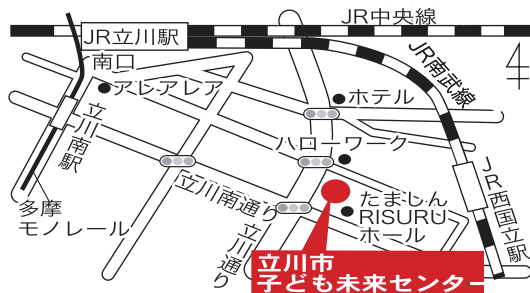

アクセス

- ・JR立川駅 徒歩13分
- ・JR西国立駅 徒歩7分
- ・多摩モノレール立川南駅 徒歩12分

駐車場
有り

7:00~21:00	20分/100円
21:00~7:00	60分/100円
昼間時間内最大(7:00~21:00)	1,500円
夜間時間内最大(21:00~7:00)	500円

<代表企業> 株式会社合人社計画研究所
 <構成企業> 清水建設株式会社/株式会社佐藤総合計画/株式会社共立/特定非営利活動法人ワーカーズコープ
 株式会社studio-L/街制作室株式会社/株式会社ムービック・プロモートサービス/株式会社社壽星