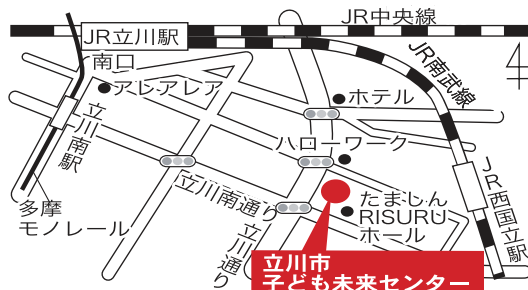

## 立川市子ども未来センター

立川市指定管理者  
合人社計画研究所グループ

東京都立川市錦町3-2-26 ☎ 042-529-8682 <http://t-mirai.com/>

アクセス

- ・JR立川駅 徒歩13分
- ・JR西国立駅 徒歩7分
- ・多摩モノレール立川南駅 徒歩12分

駐車場  
有り

7:00~21:00 20分/100円  
21:00~7:00 60分/100円  
昼間時間内最大(7:00~21:00) 1,500円  
夜間時間内最大(21:00~7:00) 500円