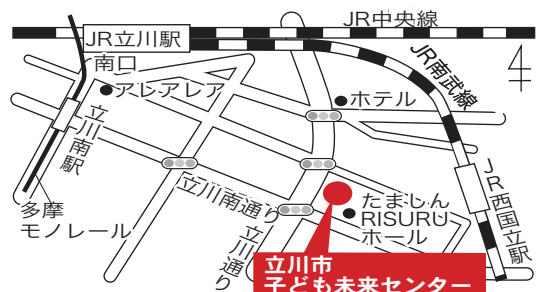

## 立川市子ども未来センター

立川市指定管理者  
合人社計画研究所グループ

東京都立川市錦町3-2-26 ☎ 042-529-8682 <http://t-mirai.com/>

- アクセス
- ・JR立川駅 徒歩13分
  - ・JR西国立駅 徒歩7分
  - ・多摩モノレール立川南駅 徒歩12分

- 駐車場 有り
- 7:00~21:00 20分/100円
  - 21:00~7:00 60分/100円
  - 昼間時間内最大(7:00~21:00) 1,500円
  - 夜間時間内最大(21:00~7:00) 500円