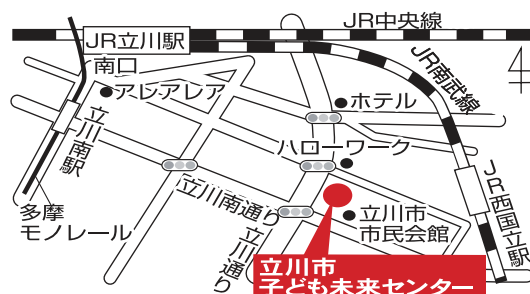

立川市子ども未来センター

立川市指定管理者
合人社計画研究所グループ

東京都立川市錦町3-2-26 ☎ 042-529-8682

http://t-mirai.com/

- アクセス**
- ・JR立川駅 徒歩13分
 - ・JR西国立駅 徒歩7分
 - ・多摩モノレール立川南駅 徒歩12分

- 駐車場 有り**
- 8:00~24:00 20分/100円
 - 24:00~8:00 60分/100円
 - いずれも最大12時間1,500円