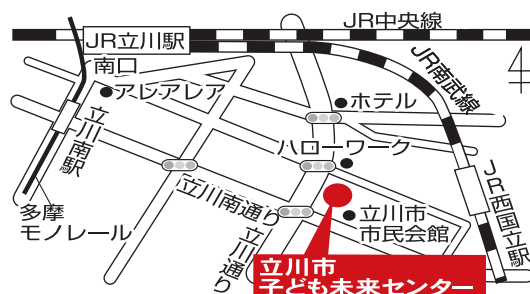

新山大と小野ますのびによるお笑いコンビ

マサアロマン

絶妙な間合いでウイワイとフツキな世界に引き込む
スリールマジックの若き至宝

【主催】立川まんがぱーく大市実行委員会 地元商店街と指定管理者が組織する立川まんがぱーく大市実行委員会が運営します

立川市子ども未来センター

立川市指定管理者
合人社計画研究所グループ

東京都立川市錦町3-2-26 ☎ 042-529-8682

<http://t-mirai.com/>

アクセス

- ・JR立川駅 徒歩13分
- ・JR西国立駅 徒歩7分
- ・多摩モノレール立川南駅 徒歩12分

駐車場
有り

8:00~24:00 20分/100円
24:00~8:00 60分/100円
いずれも最大12時間1,500円

(代表企業) 株式会社合人社計画研究所
(構成企業) 清水建設株式会社 / 株式会社佐藤総合計画 / 株式会社共立 / 特定非営利活動法人ワーカーズコープ
株式会社studio-L / 街制作室株式会社 / 株式会社ムービック・プロモートサービス / 株式会社壽屋