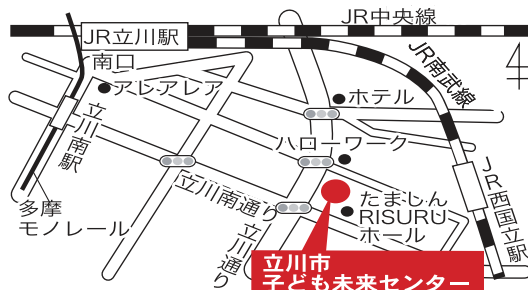

## 立川市子ども未来センター

立川市指定管理者  
合人社計画研究所グループ

東京都立川市錦町3-2-26 ☎ 042-529-8682 <http://t-mirai.com/>

アクセス  
・JR立川駅 徒歩13分  
・JR西国立駅 徒歩7分  
・多摩モノレール立川南駅 徒歩12分

駐車場  
有り  
7:00~21:00 20分/100円  
21:00~7:00 60分/100円  
昼間時間内最大(7:00~21:00) 1,500円  
夜間時間内最大(21:00~7:00) 500円