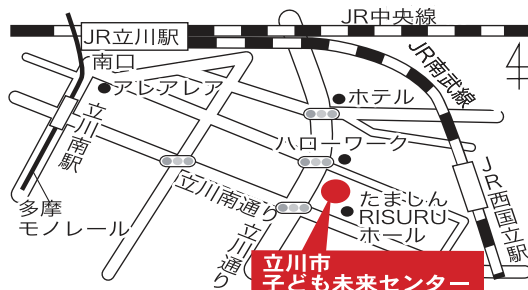

アクセス
・JR立川駅 徒歩13分
・JR西国立駅 徒歩7分
・多摩モノレール立川南駅 徒歩12分

駐車場
有り
7:00~21:00 20分/100円
21:00~7:00 60分/100円
昼間時間内最大(7:00~21:00) 1,500円
夜間時間内最大(21:00~7:00) 500円

(代表企業) 株式会社合人社計画研究所
(構成企業) 清水建設株式会社/株式会社佐藤総合計画/株式会社共立/特定非営利活動法人ワーカーズコープ
株式会社studio-L/街制作室株式会社/株式会社ムービック・プロモートサービス/株式会社社壽星