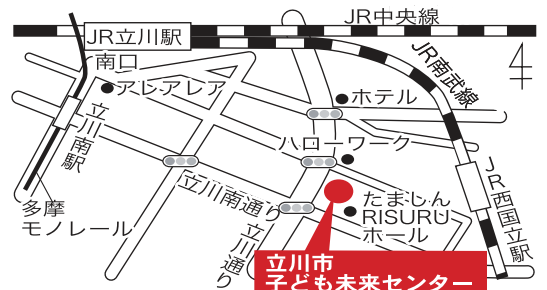

アクセス
・JR立川駅 徒歩13分
・JR西国立駅 徒歩7分
・多摩モノレール立川南駅 徒歩12分

駐車場
有り
7:00~21:00 20分/100円
21:00~7:00 60分/100円
昼間時間内最大(7:00~21:00) 1,500円
夜間時間内最大(21:00~7:00) 500円

(代表企業) 株式会社合人社計画研究所
(構成企業) 清水建設株式会社/株式会社佐藤総合計画/株式会社共立/特定非営利活動法人ワーカーズコープ
株式会社studio-L/街制作室株式会社/株式会社ムービック・プロモートサービス/株式会社社壽星