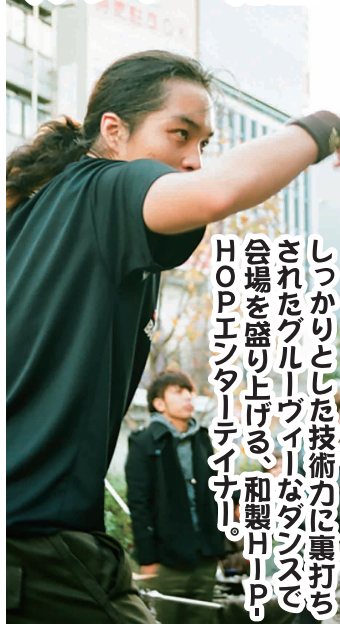

大福引き券(景品)が
1セットにつき1枚
無料でもらえる

小福引き

バスケットフリースローゲーム・ヨーヨー釣り・ストラックアウト・スーパーボールのどれでも
小福引き券(景品)が無料でもらえる (小福引きを2枚で小福引きが1回引けます)

9:30
~15:00

オドロキのスーパーパフォーマンス! お見逃しなく

Performer Yu-ki
(パフォーマーユウキ)

親しみやすい笑顔と軽快なト
リク、卓越したディアホロの演
技で魅了する、パフォーマー!

パフォーマー
CONRO (コンロ)

世界トップレベルのジャグリングなど
オリジナリティあふれるパフォーマンス

DANCER YU-TO
(ダンサー 勇登)

しつかりとした技術力に裏打ち
されたグルーヴィーなダンスで
会場を盛り上げる、和製HIP
HOPエンターティナー!

Entertainer Hi2
(エンターテイナー・ヒツ)

クリスタルボール、ハットジ
ャグリッグ、フォーク曲げマ
ジックなど、スタイリッシュ
にテンポよく繰り広げます