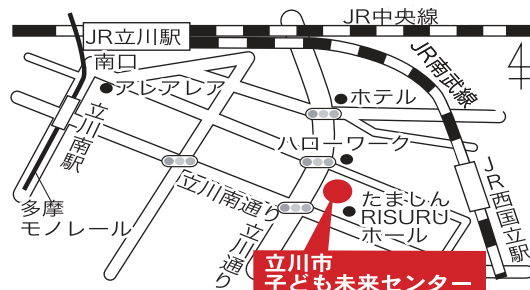

立川市子ども未来センター

立川市指定管理者
合人社計画研究所グループ

東京都立川市錦町3-2-26 ☎ 042-529-8682 <http://t-mirai.com/>

- アクセス
- ・JR立川駅 徒歩13分
 - ・JR西国立駅 徒歩7分
 - ・多摩モノレール立川南駅 徒歩12分

- 駐車場 有り
- 7:00~21:00 20分/100円
 - 21:00~7:00 60分/100円
 - 昼間時間内最大(7:00~21:00) 1,500円
 - 夜間時間内最大(21:00~7:00) 500円