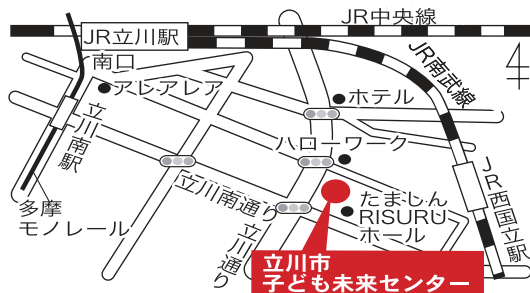

- アクセス
- ・JR立川駅 徒歩13分
 - ・JR西国立駅 徒歩7分
 - ・多摩モノレール立川南駅 徒歩12分

- 駐車場 有り
- 7:00~21:00 20分/100円
 - 21:00~7:00 60分/100円
 - 昼間時間内最大(7:00~21:00) 1,500円
 - 夜間時間内最大(21:00~7:00) 500円

(代表企業) 株式会社合人社計画研究所
(構成企業) 清水建設株式会社/株式会社佐藤総合計画/株式会社共立/特定非営利活動法人ワーカーズコープ
株式会社studio-L/街制作室株式会社/株式会社ムービック・プロモートサービス/株式会社社壽星