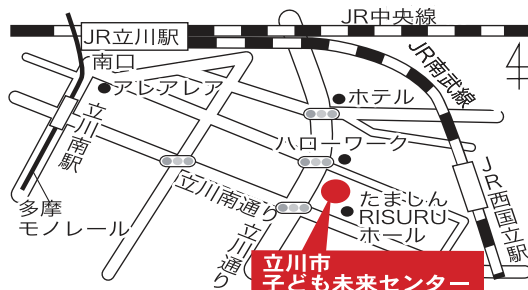

## 立川市子ども未来センター

立川市指定管理者  
合人社計画研究所グループ

東京都立川市錦町3-2-26 ☎ 042-529-8682 <http://t-mirai.com/>

- アクセス
- ・JR立川駅 徒歩13分
  - ・JR西国立駅 徒歩7分
  - ・多摩モノレール立川南駅 徒歩12分

- 駐車場 有り
- 7:00~21:00 20分/100円
  - 21:00~7:00 60分/100円
  - 昼間時間内最大(7:00~21:00) 1,500円
  - 夜間時間内最大(21:00~7:00) 500円