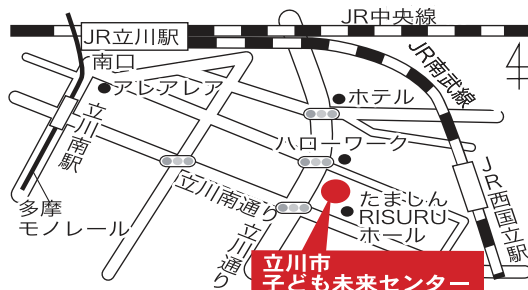

立川市子ども未来センター

立川市指定管理者
合人社計画研究所グループ

東京都立川市錦町3-2-26 ☎ 042-529-8682 <http://t-mirai.com/>

- アクセス
- ・JR立川駅 徒歩13分
 - ・JR西国立駅 徒歩7分
 - ・多摩モノレール立川南駅 徒歩12分

- 駐車場 有り
- 7:00~21:00 20分/100円
 - 21:00~7:00 60分/100円
 - 昼間時間内最大(7:00~21:00) 1,500円
 - 夜間時間内最大(21:00~7:00) 500円