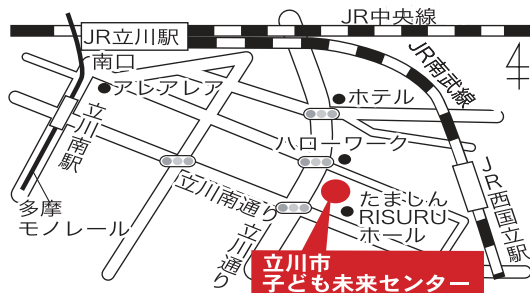

## 立川市子ども未来センター

立川市指定管理者  
合人社計画研究所グループ

東京都立川市錦町3-2-26 ☎ 042-529-8682 <http://t-mirai.com/>

- アクセス
- ・JR立川駅 徒歩13分
  - ・JR西国立駅 徒歩7分
  - ・多摩モノレール立川南駅 徒歩12分

- 駐車場 有り
- 7:00~21:00 20分/100円
  - 21:00~7:00 60分/100円
  - 昼間時間内最大(7:00~21:00) 1,500円
  - 夜間時間内最大(21:00~7:00) 500円