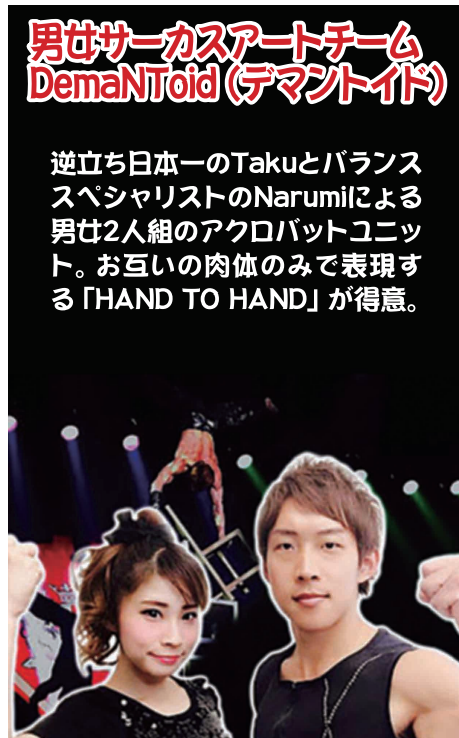

小福引き

バスケットフリースローゲーム・ヨーヨー釣り・ストラックアウト・スーパーボールのどれでも
小福引き券(景品)が無料でもらえる (小福引きを2枚で小福引きが1回引けます)

10:00
~15:00

オドロキのスーパーパフォーマンス!
お見逃しなく

Street Performer SOBUKI

ボール、ディアホロ、アクロバットなどの
パフォーマンスで、盛り上げます!

PERFORMER CHIKI (パフォーマーチキ)

時間と空間を操っているようなバントマイムと
マジックと水晶を使用したジャグリングを武器
に世界各国で活動中!

男2サーカスアートチーム DemaNToid (デマントイド)

逆立ち日本一のTakuとバランス
スペシャリストのNarumiによる
男2人組のアクロバットユニ
ット。お互いの肉体のみで表現す
る「HAND TO HAND」が得意。

フリーマーケット出店者募集

<電話予約の場合>電話042-529-8682まで直接お電話ください。「フリーマーケット出店希望」である旨お伝えいただき、出店希望日、お名前、ご連絡先を教えてください。予約完了シートを送付しますので、FAX番号がメールアドレスを教えてください。