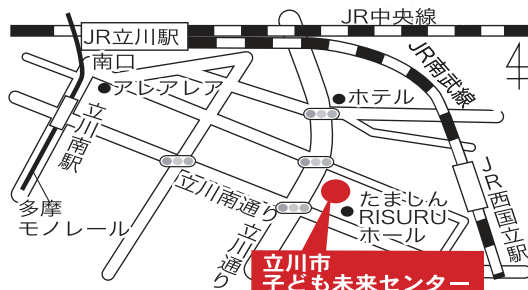

アクセス

- ・JR立川駅 徒歩13分
- ・JR西国立駅 徒歩7分
- ・多摩モノレール立川南駅 徒歩12分

駐車場
有り

7:00~21:00 20分/100円
21:00~7:00 60分/100円
昼間時間内最大(7:00~21:00) 1,500円
夜間時間内最大(21:00~7:00) 500円

(代表企業) 株式会社合人社計画研究所
(構成企業) 清水建設株式会社/株式会社佐藤総合計画/株式会社共立/特定非営利活動法人ワーカーズコープ
株式会社studio-L/街制作室株式会社/株式会社ムービック・プロモートサービス/株式会社社壽星