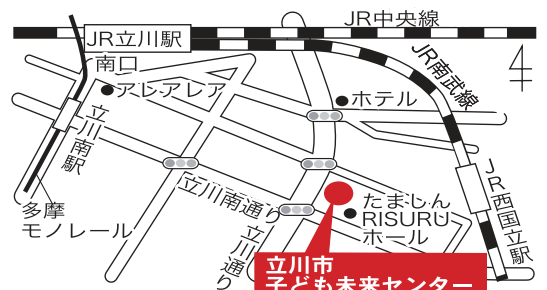

アクセス

- ・JR立川駅 徒歩13分
- ・JR西国立駅 徒歩7分
- ・多摩モノレール立川南駅 徒歩12分

駐車場

有り

7:00~21:00 20分/100円
21:00~7:00 60分/100円
昼間時間内最大(7:00~21:00) 1,500円
夜間時間内最大(21:00~7:00) 500円

(代表企業) 株式会社合人社計画研究所
(構成企業) 清水建設株式会社/株式会社佐藤総合計画/株式会社共立/特定非営利活動法人ワーカーズコープ
株式会社studio-L/街制作室株式会社/株式会社ムービック・プロモートサービス/株式会社社壽星