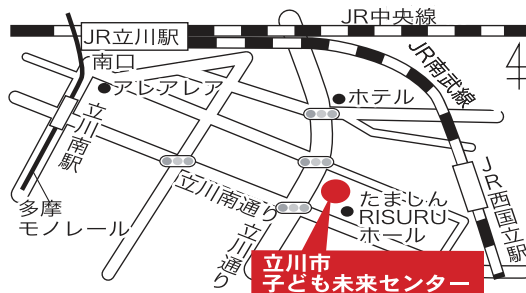

立川市子ども未来センター

立川市指定管理者
合人社計画研究所グループ

東京都立川市錦町3-2-26 ☎ 042-529-8682 <http://t-mirai.com/>

- アクセス
- ・JR立川駅 徒歩13分
 - ・JR西国立駅 徒歩7分
 - ・多摩モノレール立川南駅 徒歩12分

- 駐車場 有り
- 7:00~21:00 20分/100円
 - 21:00~7:00 60分/100円
 - 昼間時間内最大(7:00~21:00) 1,500円
 - 夜間時間内最大(21:00~7:00) 500円