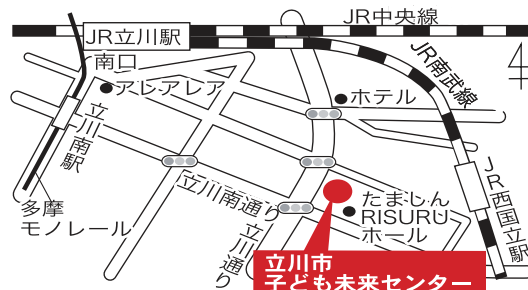

## 立川市子ども未来センター

立川市指定管理者  
合人社計画研究所グループ

東京都立川市錦町3-2-26 ☎ 042-529-8682 <http://t-mirai.com/>

- アクセス
- ・JR立川駅 徒歩13分
  - ・JR西国立駅 徒歩7分
  - ・多摩モノレール立川南駅 徒歩12分

- 駐車場 有り
- 7:00~21:00 20分/100円
  - 21:00~7:00 60分/100円
  - 昼間時間内最大(7:00~21:00) 1,500円
  - 夜間時間内最大(21:00~7:00) 500円