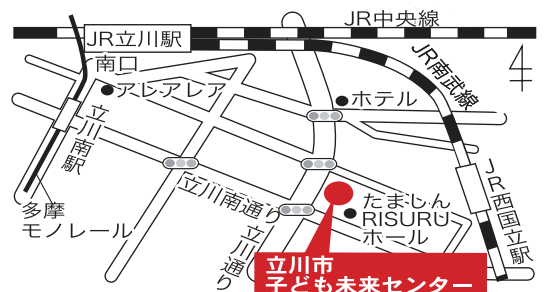

立川市子ども未来センター

立川市指定管理者
合人社計画研究所グループ

東京都立川市錦町3-2-26 ☎ 042-529-8682 <http://t-mirai.com/>

アクセス

- ・JR立川駅 徒歩13分
- ・JR西国立駅 徒歩7分
- ・多摩モノレール立川南駅 徒歩12分

駐車場
有り

7:00~21:00 20分/100円
21:00~7:00 60分/100円
昼間時間内最大(7:00~21:00) 1,500円
夜間時間内最大(21:00~7:00) 500円