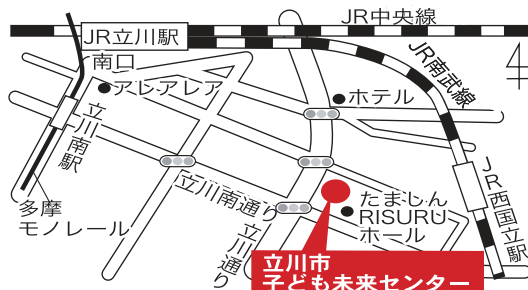

## 立川市子ども未来センター

立川市指定管理者  
合人社計画研究所グループ

東京都立川市錦町3-2-26 ☎ 042-529-8682 <http://t-mirai.com/>

アクセス

- ・JR立川駅 徒歩13分
- ・JR西国立駅 徒歩7分
- ・多摩モノレール立川南駅 徒歩12分

駐車場  
有り

7:00~21:00 20分/100円  
21:00~7:00 60分/100円  
昼間時間内最大(7:00~21:00) 1,500円  
夜間時間内最大(21:00~7:00) 500円