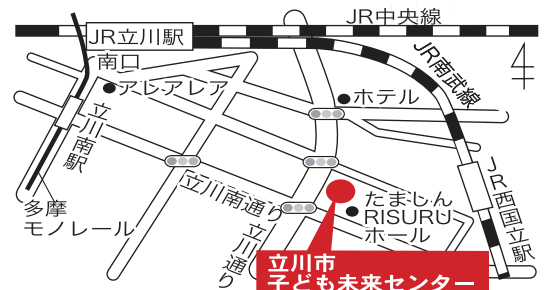

立川市子ども未来センター

立川市指定管理者
合人社計画研究所グループ

東京都立川市錦町3-2-26 ☎ 042-529-8682 <http://t-mirai.com/>

- アクセス
- ・JR立川駅 徒歩13分
 - ・JR西国立駅 徒歩7分
 - ・多摩モノレール立川南駅 徒歩12分

駐車場
有り

7:00~21:00 20分/100円
21:00~7:00 60分/100円
昼間時間内最大(7:00~21:00) 1,500円
夜間時間内最大(21:00~7:00) 500円