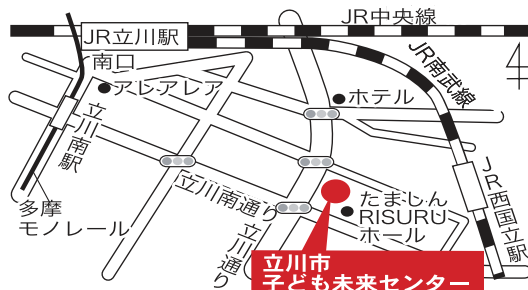

- アクセス
- ・JR立川駅 徒歩13分
 - ・JR西国立駅 徒歩7分
 - ・多摩モノレール立川南駅 徒歩12分

- 駐車場 有り
- 7:00~21:00 20分/100円
 - 21:00~7:00 60分/100円
 - 昼間時間内最大(7:00~21:00) 1,500円
 - 夜間時間内最大(21:00~7:00) 500円

(代表企業) 株式会社合人社計画研究所
(構成企業) 清水建設株式会社/株式会社佐藤総合計画/株式会社共立/特定非営利活動法人ワーカーズコープ
株式会社studio-L/街制作室株式会社/株式会社ムービック・プロモートサービス/株式会社社壽星