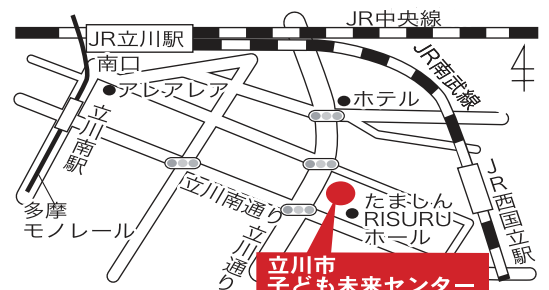

アクセス

- ・JR立川駅 徒歩13分
- ・JR西国立駅 徒歩7分
- ・多摩モノレール立川南駅 徒歩12分

駐車場
有り

7:00~21:00	20分/100円
21:00~7:00	60分/100円
昼間時間内最大(7:00~21:00)	1,500円
夜間時間内最大(21:00~7:00)	500円

<代表企業> 株式会社合人社計画研究所
<構成企業> 清水建設株式会社/株式会社佐藤総合計画/株式会社共立/特定非営利活動法人ワーカーズコープ
株式会社studio-L/街制作室株式会社/株式会社ムービック・プロモートサービス/株式会社社壽星