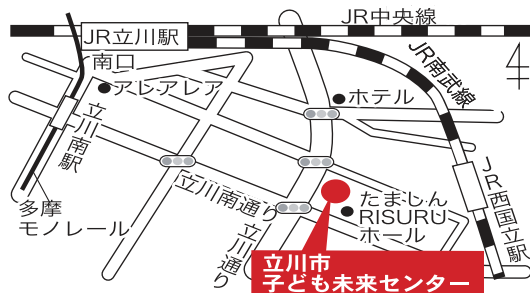

## 立川市子ども未来センター

立川市指定管理者  
合人社計画研究所グループ

東京都立川市錦町3-2-26 ☎ 042-529-8682 <http://t-mirai.com/>

- アクセス
- ・JR立川駅 徒歩13分
  - ・JR西国立駅 徒歩7分
  - ・多摩モノレール立川南駅 徒歩12分

- 駐車場 有り
- 7:00~21:00 20分/100円
  - 21:00~7:00 60分/100円
  - 昼間時間内最大(7:00~21:00) 1,500円
  - 夜間時間内最大(21:00~7:00) 500円