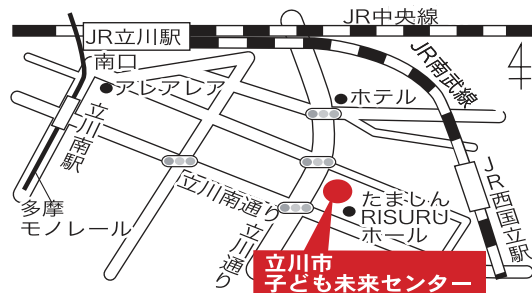

- アクセス
- ・JR立川駅 徒歩13分
 - ・JR西国立駅 徒歩7分
 - ・多摩モノレール立川南駅 徒歩12分

- 駐車場 有り
- 7:00~21:00 20分/100円
 - 21:00~7:00 60分/100円
 - 昼間時間内最大(7:00~21:00) 1,500円
 - 夜間時間内最大(21:00~7:00) 500円

(代表企業) 株式会社合人社計画研究所
(構成企業) 清水建設株式会社/株式会社佐藤総合計画/株式会社共立/特定非営利活動法人ワーカーズコープ
株式会社studio-L/街制作室株式会社/株式会社ムービック・プロモートサービス/株式会社社壽星