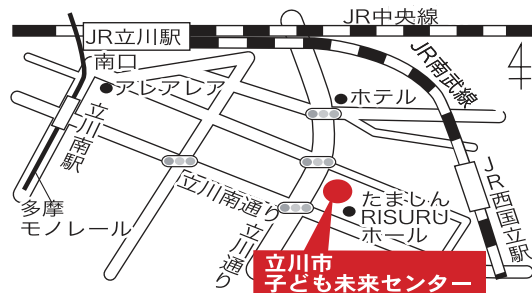

## 立川市子ども未来センター

立川市指定管理者  
合人社計画研究所グループ

東京都立川市錦町3-2-26 ☎ 042-529-8682 <http://t-mirai.com/>

- アクセス
- ・JR立川駅 徒歩13分
  - ・JR西国立駅 徒歩7分
  - ・多摩モノレール立川南駅 徒歩12分

駐車場 有り

7:00~21:00 20分/100円  
21:00~7:00 60分/100円  
昼間時間内最大(7:00~21:00) 1,500円  
夜間時間内最大(21:00~7:00) 500円