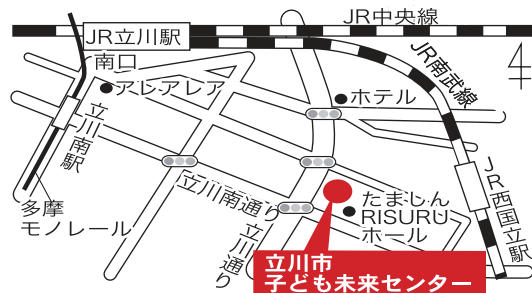

## 立川市子ども未来センター

立川市指定管理者  
合人社計画研究所グループ

東京都立川市錦町3-2-26 ☎ 042-529-8682 <http://t-mirai.com/>

- アクセス
- ・JR立川駅 徒歩13分
  - ・JR西国立駅 徒歩7分
  - ・多摩モノレール立川南駅 徒歩12分

- 駐車場 有り
- 7:00~21:00 20分/100円
  - 21:00~7:00 60分/100円
  - 昼間時間内最大(7:00~21:00) 1,500円
  - 夜間時間内最大(21:00~7:00) 500円