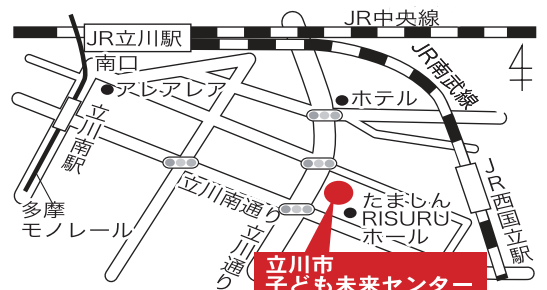

アクセス
・JR立川駅 徒歩13分
・JR西国立駅 徒歩7分
・多摩モノレール立川南駅 徒歩12分

駐車場
有り
7:00~21:00 20分/100円
21:00~7:00 120分/100円
駐車後24時間 最大1,500円

(代表企業) 株式会社合人社計画研究所
(構成企業) 清水建設株式会社/株式会社佐藤総合計画/株式会社共立/特定非営利活動法人ワーカーズコープ
株式会社studio-L/街制作家株式会社/株式会社ムービック・プロモートサービス/株式会社書屋