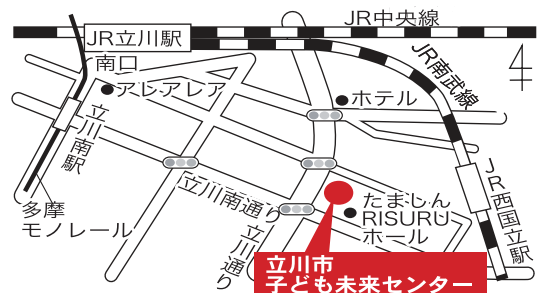

(代表企業) 株式会社合人社計画研究所
(構成企業) 清水建設株式会社/株式会社佐藤総合計画/株式会社共立/特定非営利活動法人ワーカーズコープ
株式会社studio-L/街制作室株式会社/株式会社ムービック・プロモートサービス/株式会社壽屋