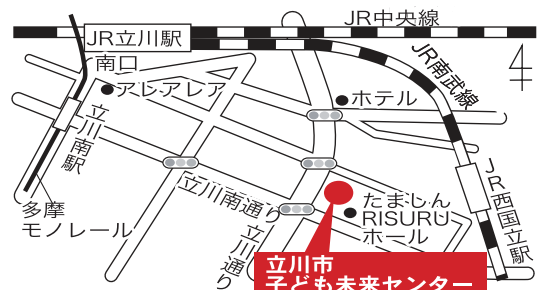

アクセス

- ・JR立川駅 徒歩13分
- ・JR西国立駅 徒歩7分
- ・多摩モノレール立川南駅 徒歩12分

駐車場
有り

7:00~21:00 20分/100円
21:00~7:00 120分/100円
駐車後24時間 最大1,500円

(代表企業) 株式会社合人社計画研究所
(構成企業) 清水建設株式会社/株式会社佐藤総合計画/株式会社共立/特定非営利活動法人ワーカーズコープ
株式会社studio-L/街制作家株式会社/株式会社ムービック・プロモートサービス/株式会社書屋