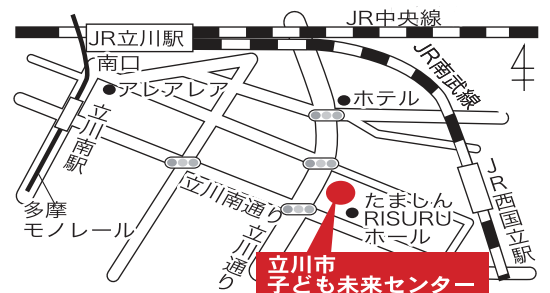

アクセス

- ・JR立川駅 徒歩13分
- ・JR西国立駅 徒歩7分
- ・多摩モノレール立川南駅 徒歩12分

駐車場
有り

7:00~21:00 20分/100円
21:00~7:00 120分/100円
駐車後24時間 最大1,500円

(代表企業) 株式会社合人社計画研究所
(構成企業) 清水建設株式会社/株式会社佐藤総合計画/株式会社共立/特定非営利活動法人ワーカーズコープ
株式会社studio-L/街制作家株式会社/株式会社ムービック・プロモートサービス/株式会社壽屋